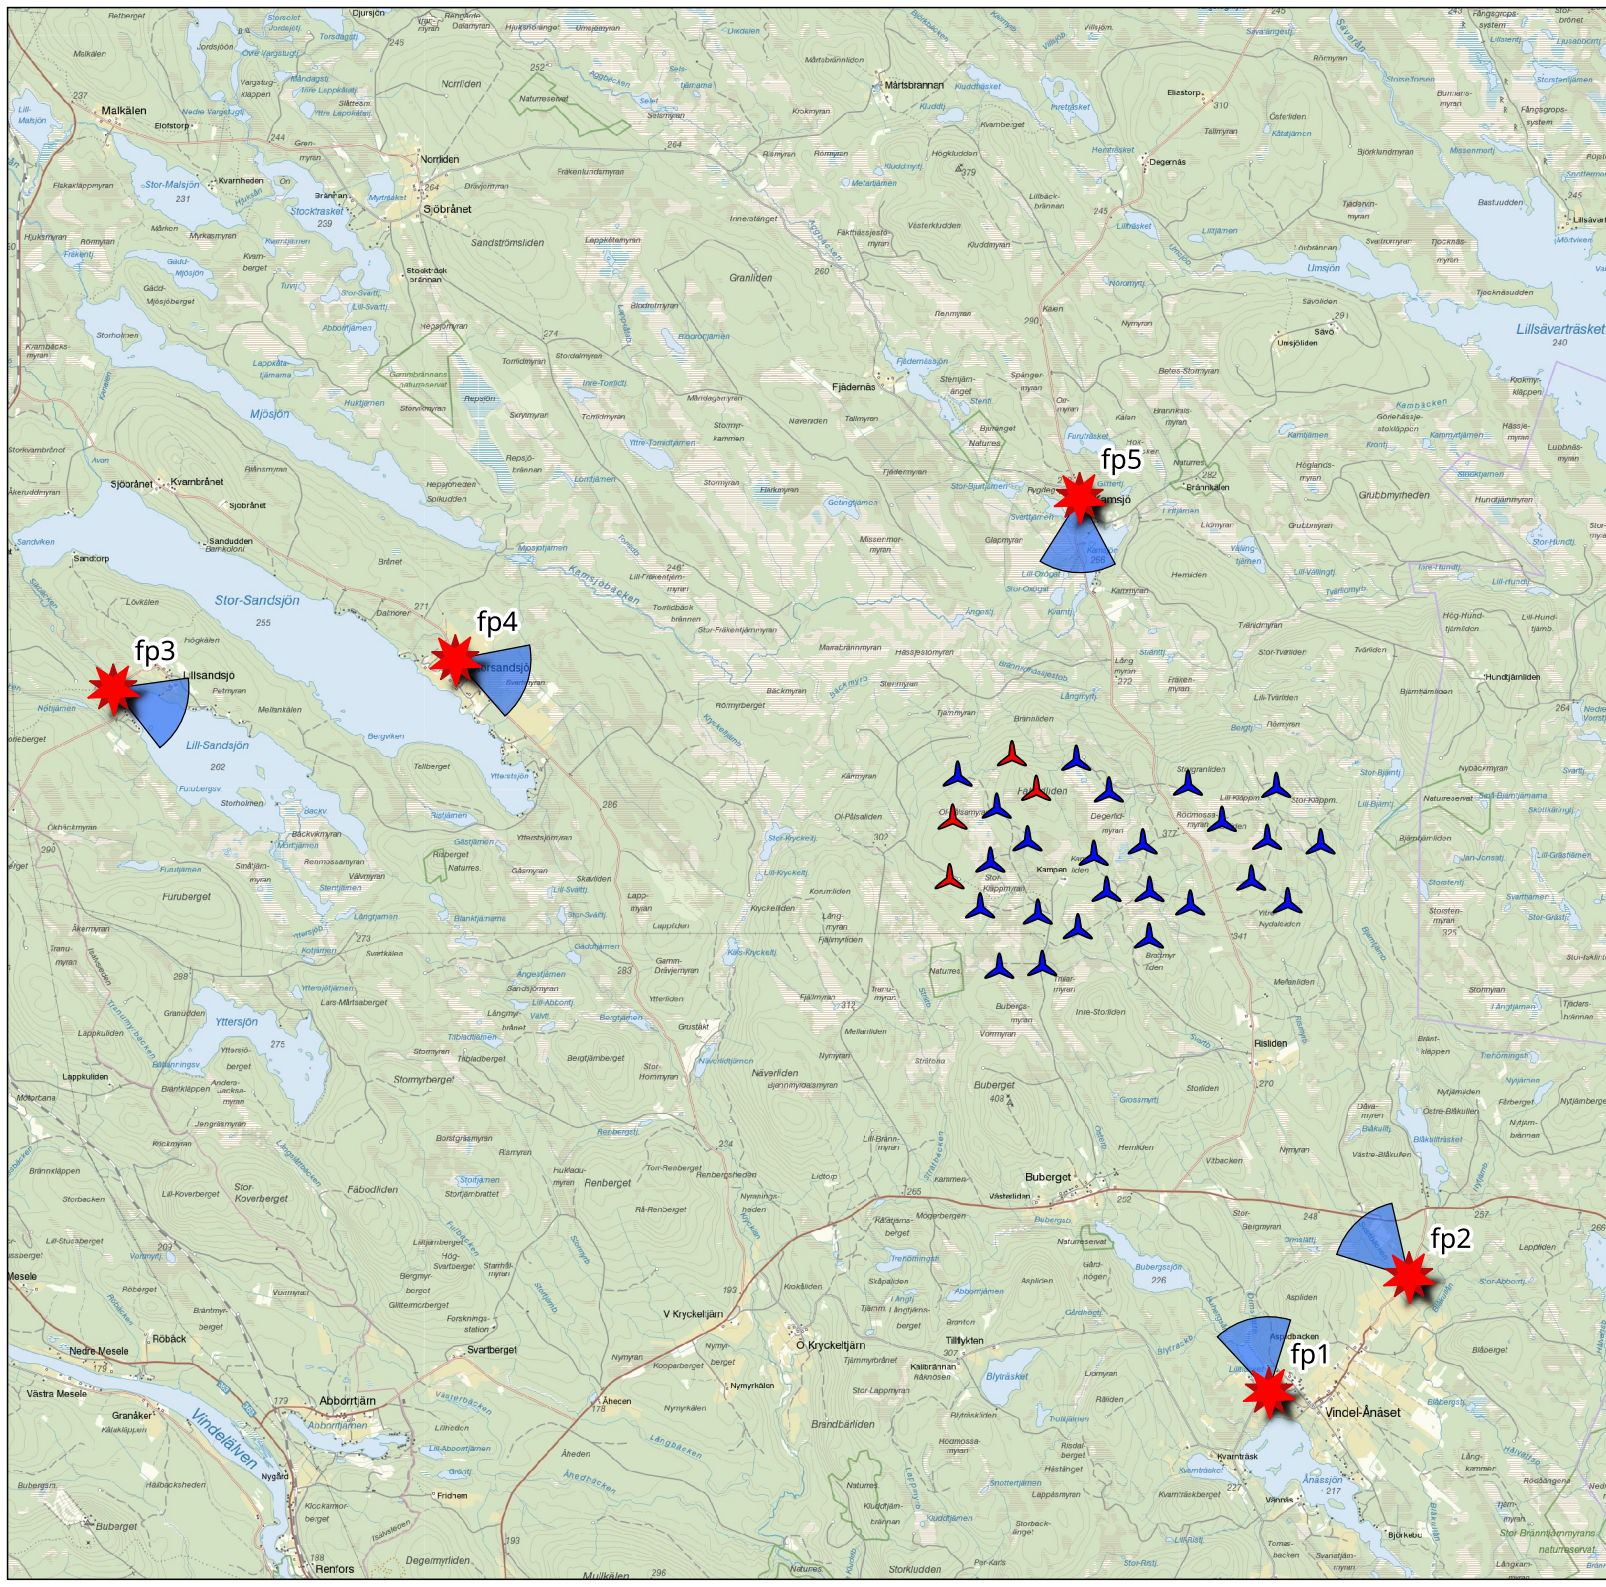

Fäbodliden II

Fotopunkter

Fotopunkt	Avstånd till nya VKV
fp1 Lillträsket	8 km
fp2 Svartbäcken	8,1 km
fp3 Lillsandsjö	11,3 km
fp4 Storsandsjö	6,9 km
fp5 Kamsjö	3,5 km

Teckenförklaring

-  Fotopunkt
-  Fäbodliden II
-  Fäbodliden

2018-05-18 MJ
384_fredolsen_fabodliden2